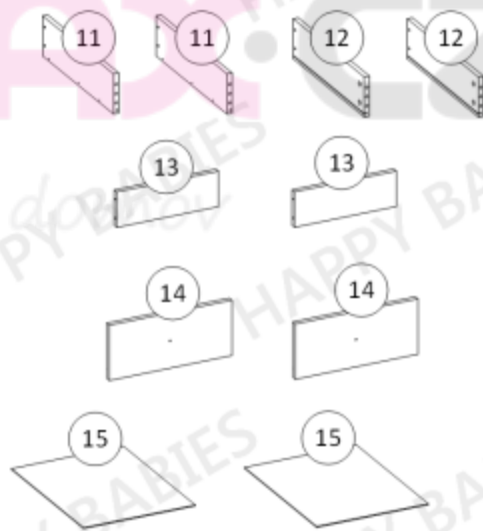

HAPPY SZ01-B P

Montážní návod

Příslušenství

W1  Ø3 × 16	W2  Ø3 × 20	W3  Ø3,5 × 16	W4  Ø4 × 16	W5  Ø4 × 35	W6  Ø6.3 × 50	G1 
12 ks	8 ks	12 ks	14 ks	1 ks	26 ks	20 ks
M1 	M2 	K1  Ø8 × 35	S1 	T2 	N1 	N2 
8 ks	8 ks	8 ks	4 ks	8 ks	1 ks	1 ks
U1 	U2  Ø4 × 30	B1 	Z1-A 	Z1-B 	TZ1 	ZM1 
3 ks	3 ks	12 ks	3 ks	3 ks	1 ks	8 ks
ZW1 	P5-A 	P5-B 	P6-A 	P6-B 		
26 ks	2 ks	2 ks	2 ks	2 ks		

Nářadí

K montáži je zapotřebí přítomnost dvou osob.

VELMI DŮLEŽITÉ!
ČTĚTE POZORNĚ.
UCHOVEJTE PRO DALŠÍ POUŽITÍ.

UŽIVATELSKÁ PŘÍRUČKA

1.

Balení obsahuje malé části, a proto jej udržujte mimo dosah dětí.

2.

Všechny spoje musí být řádně utaženy a žádná párová součástka nesmí být ztracena.

Balení 1/2

Součástka číslo:	Rozměry (mm):	Množství:
1	1800 x 540 x 18	1
2	1800 x 540 x 18	1
8	431 x 1674 x 3	1
10	410 x 1290 x 18	1
14	410 x 188 x 18	2

Součástka číslo:	Rozměry (mm):	Množství:
3	414 x 140 x 18	1
4	414 x 507 x 18	1
5	414 x 507 x 18	1
6	414 x 507 x 18	1
7	414 x 56 x 18	1
9	414 x 497 x 18	3
11	500 x 138 x 18	2
12	500 x 138 x 18	2
13	353 x 120 x 18	2
15	371 x 504 x 3	2