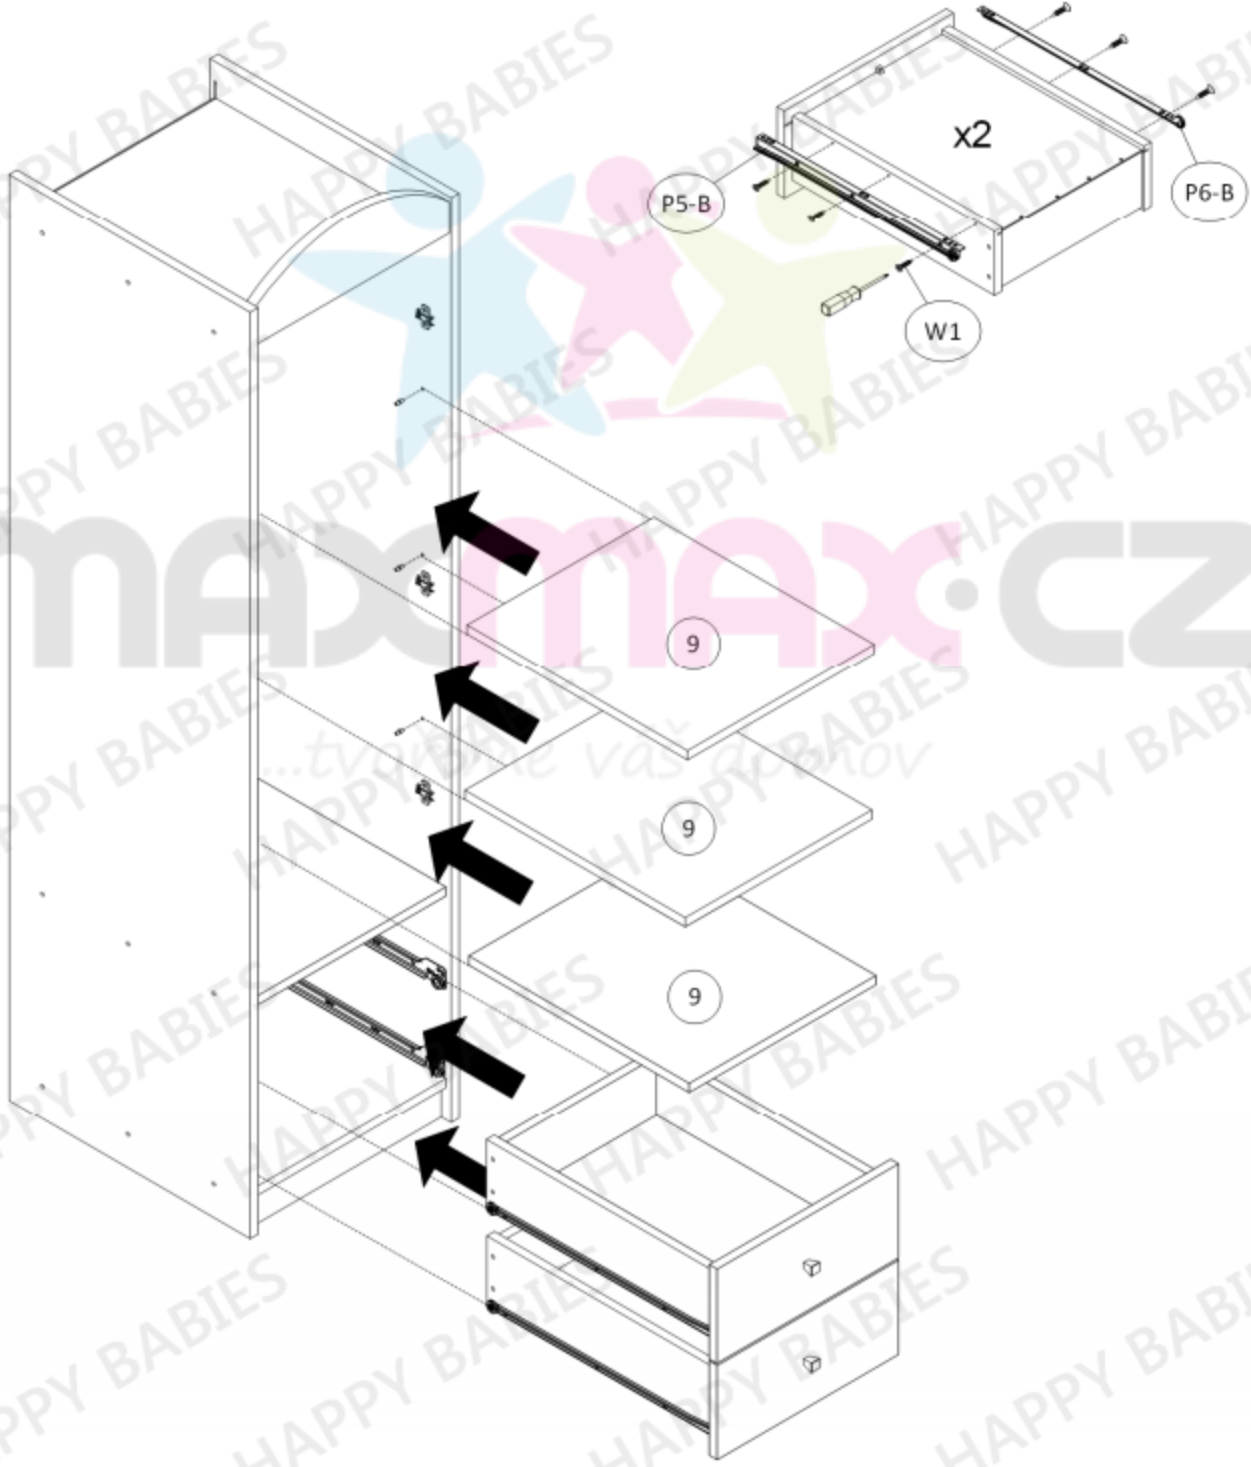

A = B

maxmax.cz