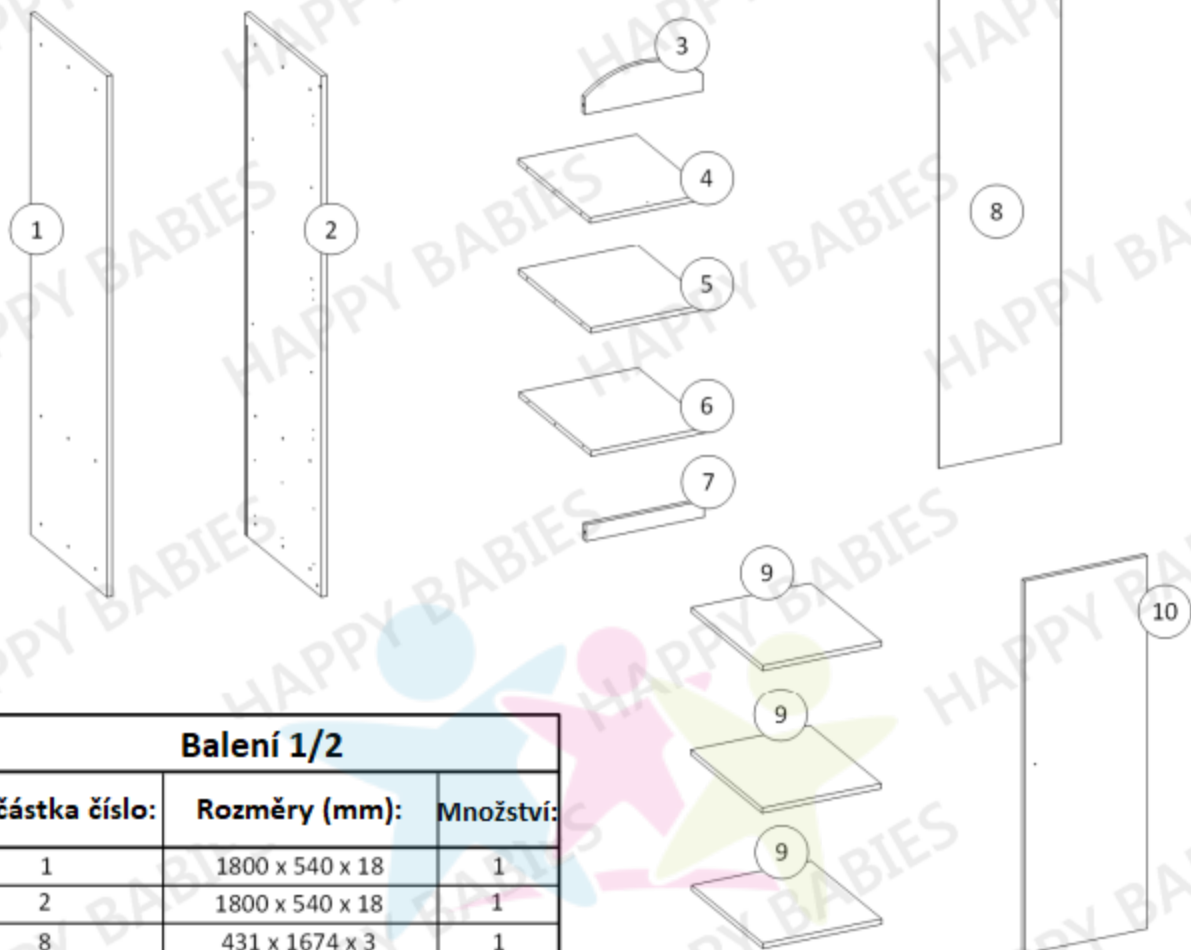

Balení 1/2

Součástka číslo:	Rozměry (mm):	Množství:
1	1800 x 540 x 18	1
2	1800 x 540 x 18	1
8	431 x 1674 x 3	1
10	410 x 1290 x 18	1
14	410 x 188 x 18	2

Součástka číslo:	Rozměry (mm):	Množství:
3	414 x 140 x 18	1
4	414 x 507 x 18	1
5	414 x 507 x 18	1
6	414 x 507 x 18	1
7	414 x 56 x 18	1
9	414 x 497 x 18	3
11	500 x 138 x 18	2
12	500 x 138 x 18	2
13	353 x 120 x 18	2
15	371 x 504 x 3	2